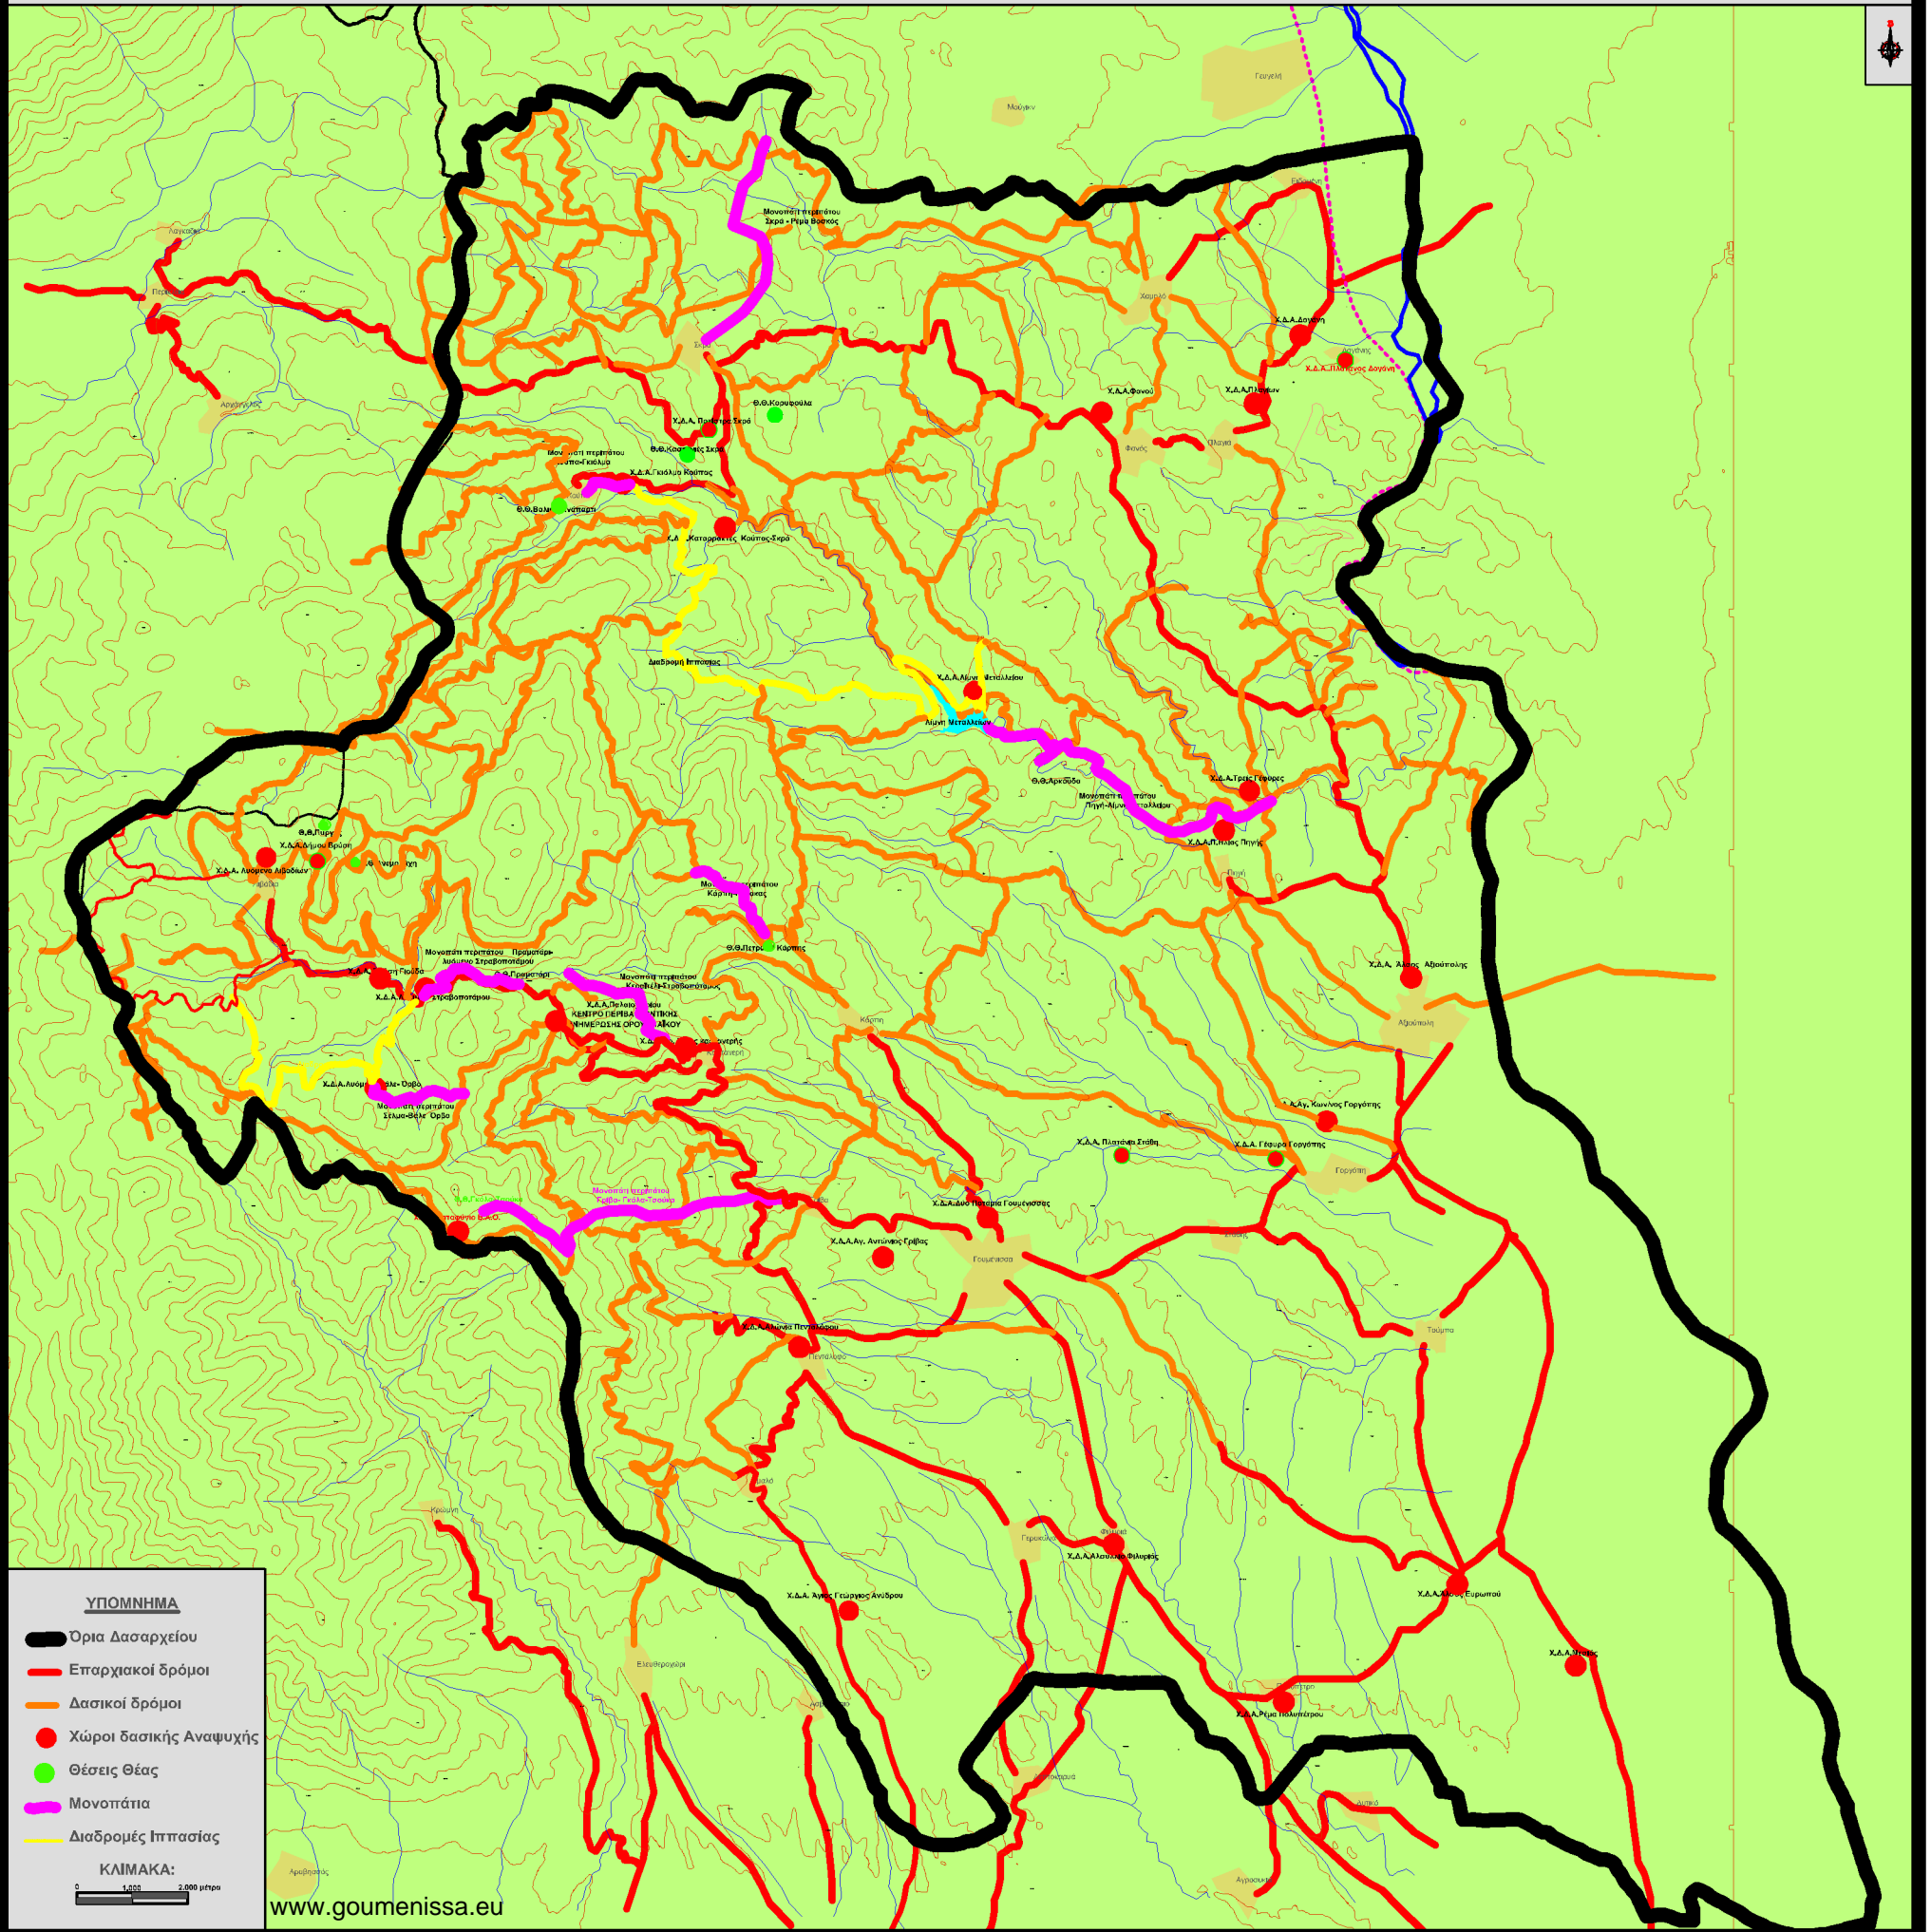

ΔΑΣΑΡΧΕΙΟ ΓΟΥΜΕΝΙΣΣΑΣ - ΔΑΣΟΤΟΥΡΙΣΤΙΚΟΣ ΧΑΡΤΗΣ ΠΑΪΚΟΥ

ΥΠΟΜΝΗΜΑ

- Όρια Δασαρχείου
- Επαρχικοί δρόμοι
- Δασικοί δρόμοι
- Χώροι δασικής Αναψυχής
- Θέσεις Θέας
- Μονοπάτια
- Διαδρομές Ιππασίας

ΚΛΙΜΑΚΑ:

www.goumenissa.eu